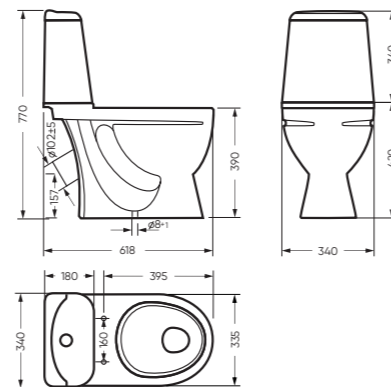

ВИКТОРИЯ

коллекция

ВИКТОРИЯ

коллекция

Сбалансированные формы отличают дизайн коллекции ВИКТОРИЯ. Округлые линии бачка унитаза-компакта поддерживаются плавными линиями чаши умывальника. Умывальник ВИКТОРИЯ располагается на пьедестале, имеет базовый размер 60 сантиметров и функциональную широкую полочку, на которой можно расставить ванные принадлежности.

Унитаз-компакт ИДЕАЛ и умывальник РЕАЛ 56 создают элегантную пару, которая подходит большинству интерьеров.

Унитаз-компакт ИДЕАЛ имеет аккуратное колено и полочку на крышке бачка. Функция «антивсплеск» делает ежедневное пользование унитазом-компактом удобным и гигиеничным. Мебельный умывальник РЕАЛ 56 – это глубокий умывальник с высоким задним бортом, благодаря которому вода не вытекает за тумбу.

УНИТАЗ-КОМПАКТ

ИДЕАЛ 340 x 770 x 618

Комплектация: унитаз, бачок, сиденье,
арматура, крепления
Ободковая чаша: да
Функция антисплеск: да
Объем бачка: 6,0 л
Вес в упаковке: 30,43 кг STD
31,38 кг CMF

микрелифт

STD WC.CC/Ideal/1-P/WHT.G

CMF WC.CC/Ideal/2-DM/WHT.G

CMF

УМЫВАЛЬНИК

РЕАЛ 56 565 x 210 x 460

Комплектация: умывальник,
кольцо перелива
Тип: мебельный умывальник
Способ монтажа: тумба
Вес в упаковке: 14,50 кг