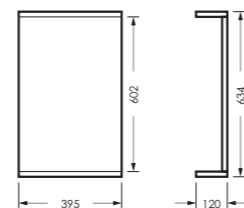

зеркало МАНГО
395 x 634 x 120

MNGSAMR40018W1

тумба МАНГО 02
390 x 820 x 211

MNGSACW400110F1

ПОСТАВКА:
в собранном виде

умывальник
МАНГО 40

WB.FN/Mango/40-C/WHT.G

АТТИКА