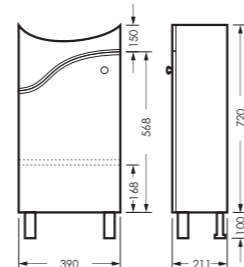

зеркало МАНГО
395 x 634 x 120

MNGSAMR40018W1

тумба МАНГО 02
390 x 820 x 211

MNGSACW400110F1

ПОСТАВКА:
в собранном виде

умывальник
МАНГО 40

WB.FN/Mango/40-C/WHT.G

АТТИКА