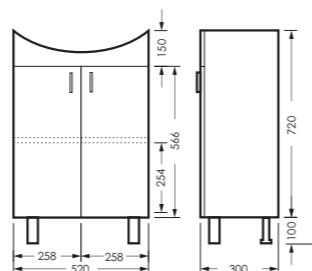

520 x 820 x 300

VGSACW55013F2

ПОСТАВКА:
в разобранном виде

возможна комбинация
с зеркалом Вега-02

УМЫВАЛЬНИК
ВЕГА 55

WB.FN/Vega/55-C/WHT.G

ПРЕМЬЕР

зеркало