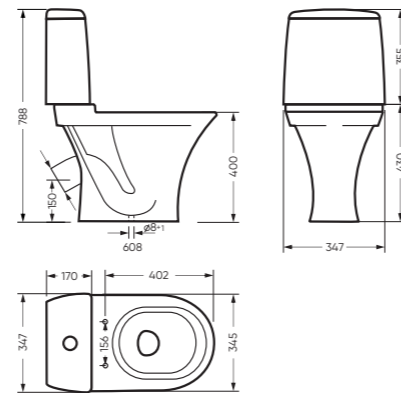

УНИТАЗ-КОМПАКТ

АТТИКА 347 x 788 x 608

Комплектация: унитаз, бачок, сиденье,
арматура, крепления
Ободковая чаша: да
Функция антисплеск: да
Объем бачка: 6,5 л
Вес в упаковке: 28,81 кг STD
29,89 кг LUX

STD WC.CC/Attica/1-P/WHT.G

CMF WC.CC/Attica/2-T/WHT.G

УМЫВАЛЬНИК

АТТИКА 50 523 x 186 x 453

Комплектация: умывальник,
кольцо перелива
Тип: мебельный умывальник
Способ монтажа: тумба
Вес в упаковке: 12,99 кг