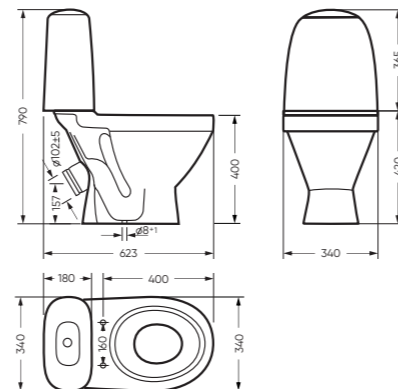

ВИКТОРИЯ

коллекция

ВИКТОРИЯ

коллекция

Сбалансированные формы отличают дизайн коллекции ВИКТОРИЯ. Округлые линии бачка унитаза-компакта поддерживаются плавными линиями чаши умывальника. Умывальник ВИКТОРИЯ располагается на пьедестале, имеет базовый размер 60 сантиметров и функциональную широкую полочку, на которой можно расставить ванные принадлежности.

Унитаз-компакт ВИКТОРИЯ
Керамогранит grasaro.ru

Умывальник ВИКТОРИЯ
Керамогранит grasaro.ru

Унитаз-компакт ВИКТОРИЯ | Умывальник ВИКТОРИЯ
Керамогранит grasaro.ru

УНИТАЗ-КОМПАКТ

ВИКТОРИЯ 340 x 790 x 623

Комплектация: унитаз, бачок, сиденье,
арматура, крепления
Ободковая чаша: да
Функция антисплеск: нет
Объем бачка: 6,0 л
Вес в упаковке: 29,98 кг

STD WC.CC/Victoria/1-P/WHT.G

УМЫВАЛЬНИК

ВИКТОРИЯ

616 x 215 x 465 умывальник
186 x 690 x 168 пьедестал

Комплектация: умывальник,
кольцо перелива
Тип: пьедестальный умывальник
Способ монтажа: пьедестал
Вес умывальника в упаковке: 13,23 кг
Вес пьедестала в упаковке: 9,16 кг