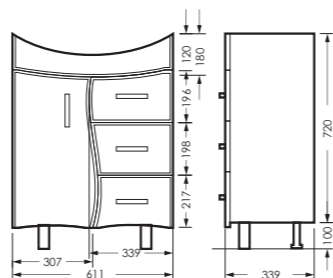

зеркало ЛИРА
600 x 700 x 235 мм

LRSAMR65018W1

тумба ЛИРА
611 x 820 x 339 мм

LRSACW65015F1

ПОСТАВКА:
в собранном виде

умывальник
ЛАГУНА 65

WB.FN/Laguna/65-C/WHT.G

клас ИДЕАЛ