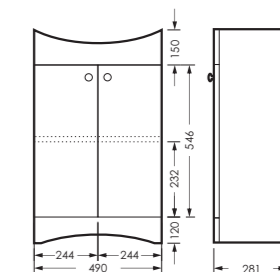

тумба двухстворчатая

490 x 820 x 281

ATKSACW50013F1

ПОСТАВКА:
в собранном виде

умывальник
АТТИКА 50 УП

WB.FN/Attica/50-C/WHT.G

КЛАС ВЕГА

тумба