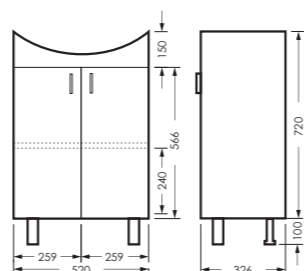

комплект мебели

зеркальный шкаф клас ИДЕАЛ 55
520 x 800 x 177

IDLSAMR56019W1

тумба клас ИДЕАЛ 55
520 x 820 x 326

IDLSACW56013F2

ПОСТАВКА:
в разобранном виде

умывальник
РЕАЛ 56

WB.FN/Real/56-C/WHT.G