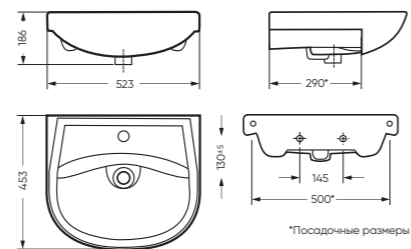

УМЫВАЛЬНИК

АТТИКА 50 523 x 186 x 453

Комплектация: умывальник,
кольцо перелива
Тип: мебельный умывальник
Способ монтажа: тумба
Вес в упаковке: 12,99 кг

WB.FN/Attica/50-C/WHT.G