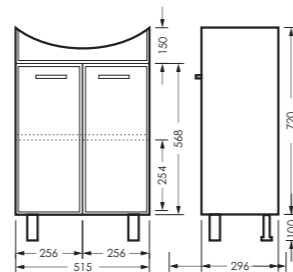

зеркало ВЕГА-02
503 x 700 x 235

VGSAMR55018W1

тумба ВЕГА
515 x 820 x 296

VGSACW55013F1

ПОСТАВКА:
в собранном виде

умывальник
ВЕГА 55

WB.FN/Vega/55-C/WHT.G

АТТИКА