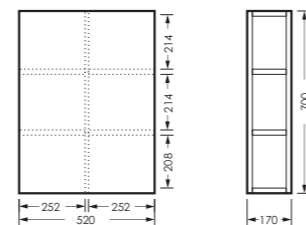

тумба ЛИДЕР 01
520 x 450 x 326

LDRSACW56011W1

ПОСТАВКА:
в собранном виде

умывальник
РЕАЛ 56

WB.FN/Real/56-C/WHT.G

Умывальник РЕАЛ 56 | Зеркало ЛИДЕР 01 | Тумба ЛИДЕР 01
Керамогранит graso.ru

ВЕГА

комплект мебели