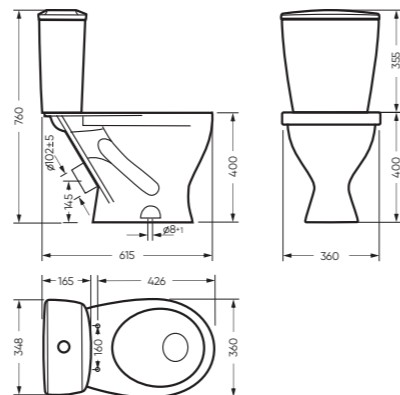

ВИКТОРИЯ

коллекция

ВИКТОРИЯ

коллекция

Сбалансированные формы отличают дизайн коллекции ВИКТОРИЯ. Округлые линии бачка унитаза-компакта поддерживаются плавными линиями чаши умывальника. Умывальник ВИКТОРИЯ располагается на пьедестале, имеет базовый размер 60 сантиметров и функциональную широкую полочку, на которой можно расставить ванные принадлежности.

Комплектация: унитаз, бачок, сиденье,
арматура, крепления
Ободковая чаша: да
Функция антисплеск: да
Объем бачка: 6,5 л
Вес в упаковке: 28,03 кг STD
29,43 кг CMF

микрелифт

STD WC.CC/Etalon/1-P/WHT.G

CMF WC.CC/Etalon/2-DM/WHT.G

CMF

УМЫВАЛЬНИК

ЭТАЛОН 55

555 x 217 x 438 умывальник
186 x 690 x 168 пьедестал

Комплектация: умывальник,
кольцо перелива
Тип: пьедестальный умывальник
Способ монтажа: пьедестал
Вес умывальника в упаковке: 15,48 кг
Вес пьедестала в упаковке: 9,16 кг