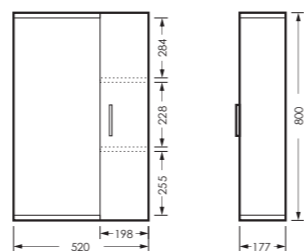

комплект мебели

зеркальный шкаф клас ИДЕАЛ 55
520 x 800 x 177

IDLSAMR56019W1

тумба клас ИДЕАЛ 55
520 x 820 x 326

IDLSACW56013F2

ПОСТАВКА:
в разобранном виде

умывальник
РЕАЛ 56

WB.FN/Real/56-C/WHT.G