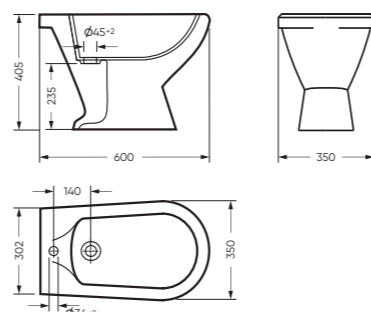

ВИКТОРИЯ

коллекция

ВИКТОРИЯ

коллекция

Сбалансированные формы отличают дизайн коллекции ВИКТОРИЯ. Округлые линии бачка унитаза-компакта поддерживаются плавными линиями чаши умывальника. Умывальник ВИКТОРИЯ располагается на пьедестале, имеет базовый размер 60 сантиметров и функциональную широкую полочку, на которой можно расставить ванные принадлежности.

Умывальник САМАРСКИЙ
Керамогранит grasaro.ru

Унитаз-компакт САМАРСКИЙ | Умывальник САМАРСКИЙ
Керамогранит grasaro.ru

УНИТАЗ-КОМПАКТ

САМАРСКИЙ 350 x 810 x 653

Комплектация: унитаз, бачок, сиденье, арматура, крепления
Ободковая чаша: да
Функция антисплеск: нет
Объем бачка: 6,5 л
Вес в упаковке: 28,89 кг STD
29,82 кг CMF

STD WC.CC/Samarsky/1-P/WHT.G

микрелифт

CMF WC.CC/Samarsky/2-TM/WHT.G

CMF

УМЫВАЛЬНИК

САМАРСКИЙ

575 x 220 x 445 умывальник
186 x 690 x 168 пьедестал

Комплектация: умывальник, кольцо перелива
Тип: пьедестальный умывальник
Способ монтажа: пьедестал, кронштейн
Вес умывальника в упаковке: 15,46 кг
Вес пьедестала в упаковке: 9,16 кг

WB.PD/Samarsky/57-C/WHT.G УМЫВАЛЬНИК

PD.FS/Samarsky/N/WHT.G ПЬЕДЕСТАЛ

БИДЕ

САМАРСКОЕ 350 x 405 x 600

Комплектация: биде
Тип: напольное биде
Способ монтажа: напольный
Вес в упаковке: 16,59 кг

BD.FS/Samarsky/C/WHT.G