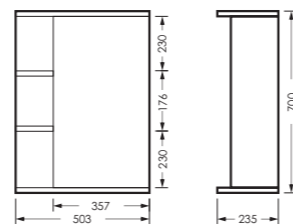

зеркало ВЕГА-02
503 x 700 x 235

VGSAMR55018W1

тумба ВЕГА
515 x 820 x 296

VGSACW55013F1

ПОСТАВКА:
в собранном виде

умывальник
ВЕГА 55

WB.FN/Vega/55-C/WHT.G

АТТИКА