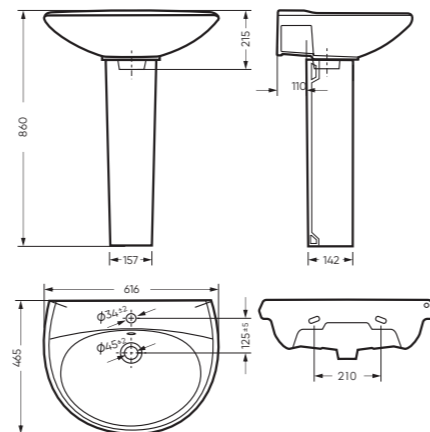

ВИКТОРИЯ

коллекция

ВИКТОРИЯ

коллекция

Сбалансированные формы отличают дизайн коллекции ВИКТОРИЯ. Округлые линии бачка унитаза-компакта поддерживаются плавными линиями чаши умывальника. Умывальник ВИКТОРИЯ располагается на пьедестале, имеет базовый размер 60 сантиметров и функциональную широкую полочку, на которой можно расставить ванные принадлежности.

Унитаз-компакт ВИКТОРИЯ
Керамогранит grasaro.ru

Умывальник ВИКТОРИЯ
Керамогранит grasaro.ru

Унитаз-компакт ВИКТОРИЯ | Умывальник ВИКТОРИЯ
Керамогранит grasaro.ru

УНИТАЗ-КОМПАКТ

ВИКТОРИЯ 340 x 790 x 623

Комплектация: унитаз, бачок, сиденье,
арматура, крепления
Ободковая чаша: да
Функция антисплеск: нет
Объем бачка: 6,0 л
Вес в упаковке: 29,98 кг

STD WC.CC/Victoria/1-P/WHT.G

УМЫВАЛЬНИК

ВИКТОРИЯ

616 x 215 x 465 умывальник
186 x 690 x 168 пьедестал

Комплектация: умывальник,
кольцо перелива
Тип: пьедестальный умывальник
Способ монтажа: пьедестал
Вес умывальника в упаковке: 13,23 кг
Вес пьедестала в упаковке: 9,16 кг