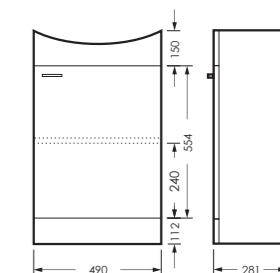

тумба одностворчатая

490 x 820 x 281

ATKSACW500110F1

ПОСТАВКА:
в собранном виде

умывальник
АТТИКА 50 УП

WB.FN/Attica/50-C/WHT.G

МАНГО

комплект мебели