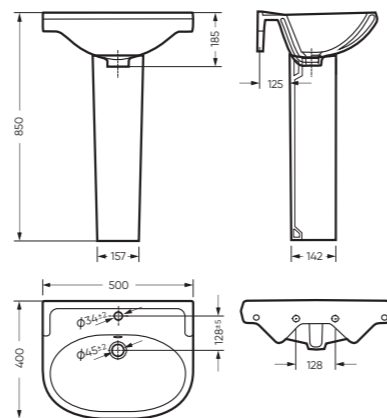

Компактный, но глубокий подвесной писсуар ОРИОН имеет открытое крепление, которое облегчает монтаж. Умывальник КОМФОРТ представлен в базовом размере 50 сантиметров и с возможностью монтажа к стене или на кронштейны. Мини-умывальник ВЕЕР продуман как угловая модель, которая сохраняет все возможное пространство в помещении без ущерба функциональности.

ПИССУАР

ОРИОН 300 x 421 x 330

Комплектация: писсуар
Тип: писсуар
Способ монтажа: подвесной
Вес в упаковке: 9,96 кг

PS/Orion/Mech/WHT.G

УМЫВАЛЬНИК

КОМФОРТ

500 x 185 x 400 умывальник
186 x 690 x 168 пьедестал

Комплектация: умывальник, кольцо перелива
Тип: умывальник
Способ монтажа: пьедестал, кронштейн
Вес умывальника в упаковке: 10,17 кг
Вес пьедестала в упаковке: 9,16 кг

WB.PD/Comfort/50-C/WHT.G

УМЫВАЛЬНИК