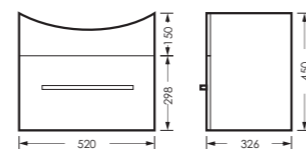

тумба ЛИДЕР 01
520 x 450 x 326

LDRSACW56011W1

ПОСТАВКА:
в собранном виде

умывальник
РЕАЛ 56

WB.FN/Real/56-C/WHT.G

Умывальник РЕАЛ 56 | Зеркало ЛИДЕР 01 | Тумба ЛИДЕР 01
Керамогранит graso.ru

ВЕГА

комплект мебели